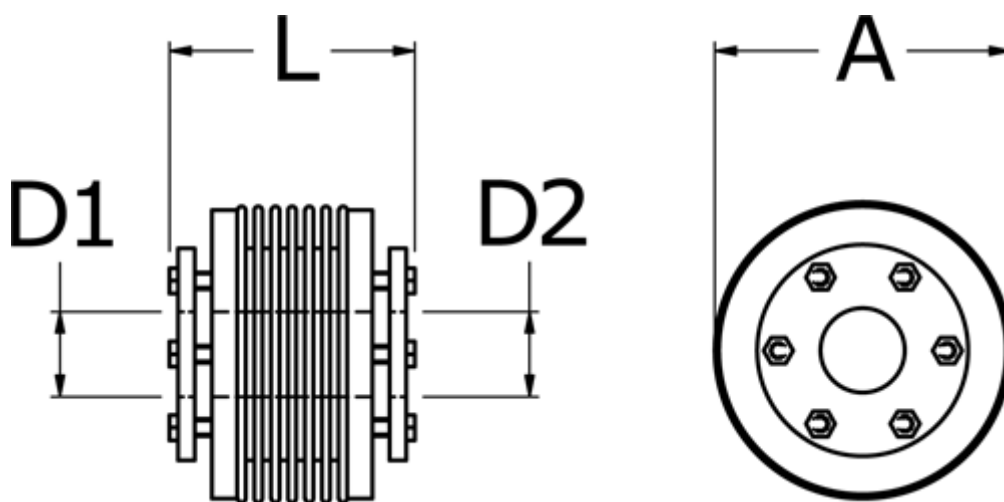

Varenummer: 3330503001024545
Beskrivelse: Metalbælgkobling type 5 str.300
Længde 102 mm, boring 45/45 mm

Mål

A	= 110
D1	= 45
D2	= 45
L	= 102
Nom. moment NM (Tkn)	= 300